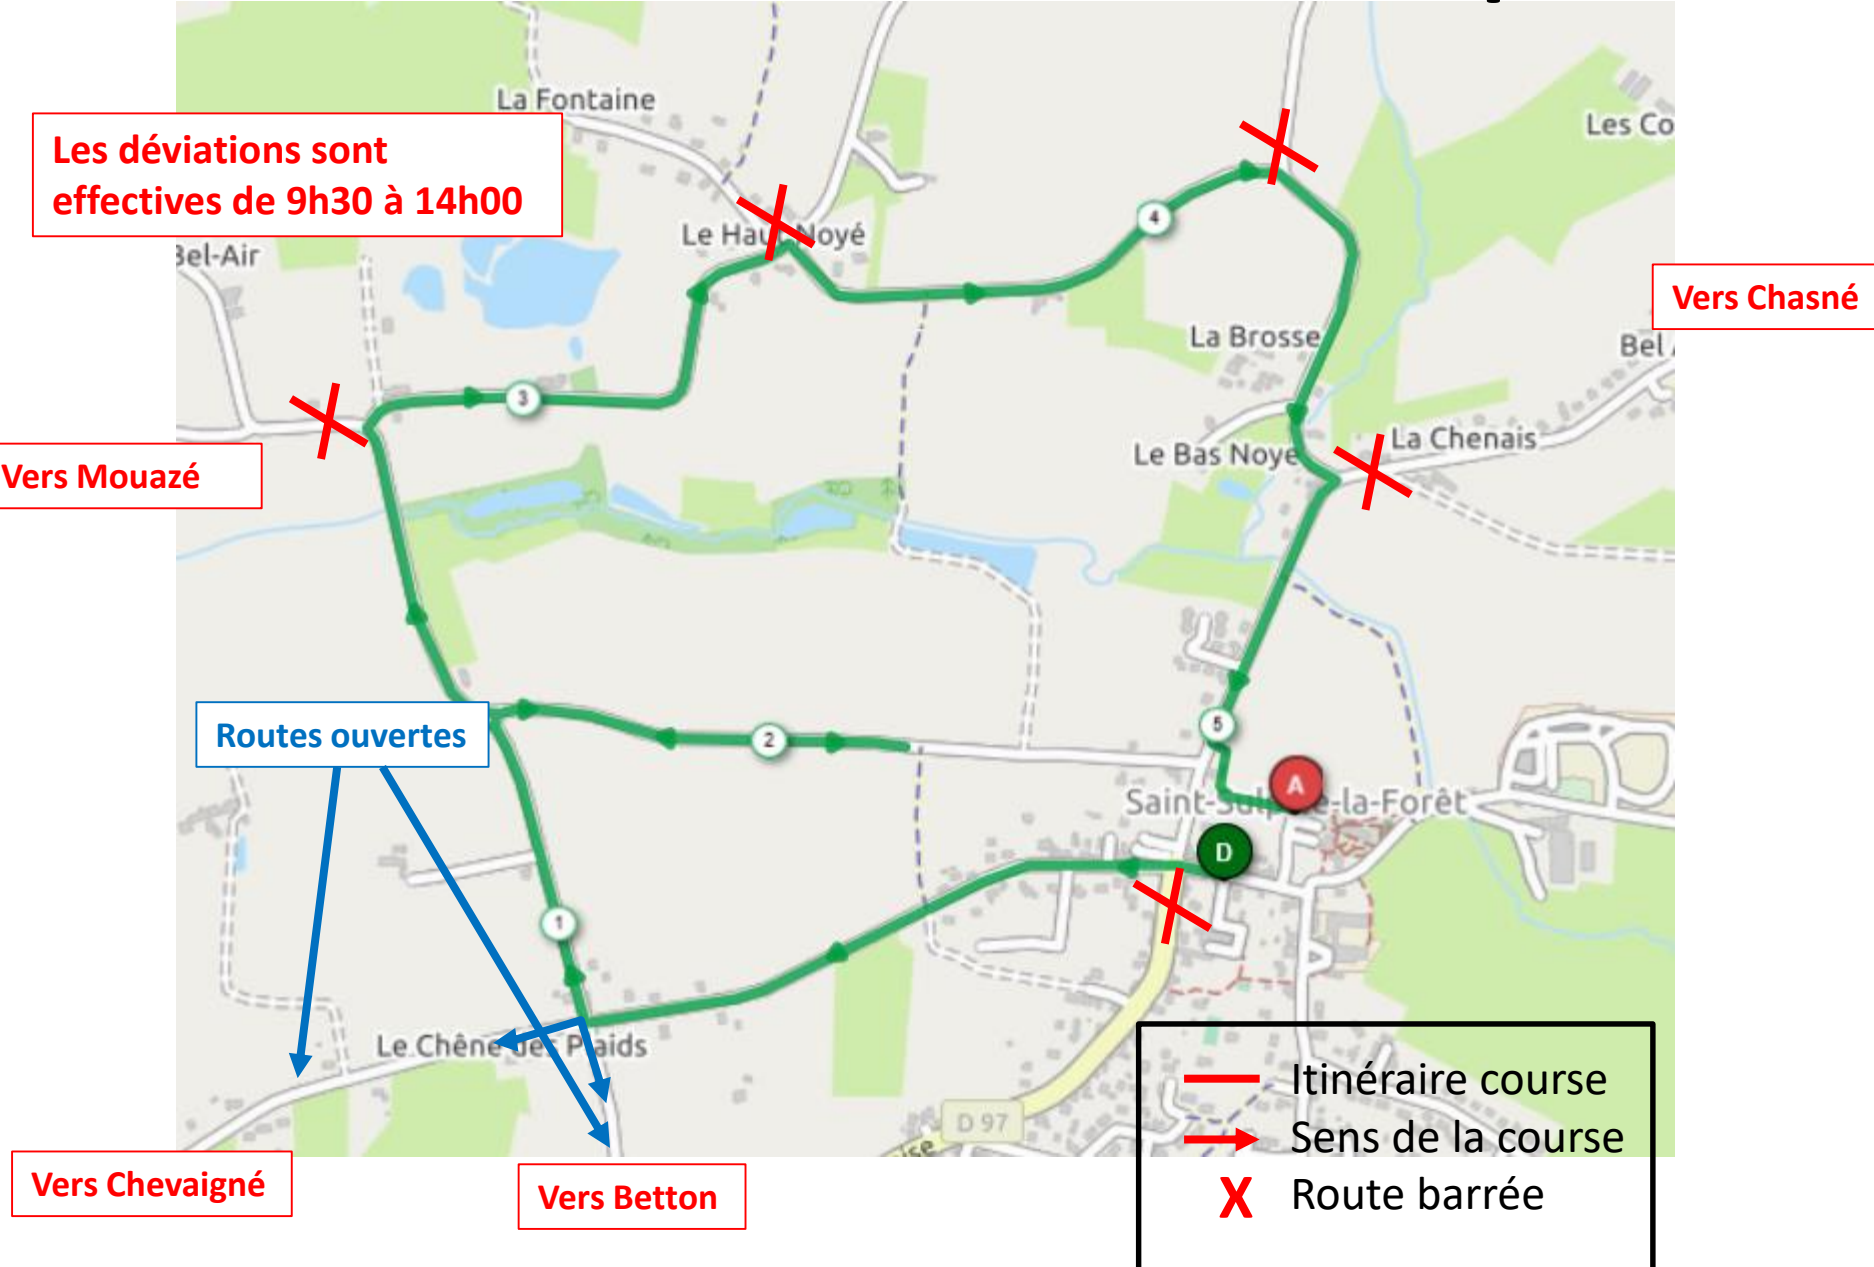

Duathlon 2019

Plans d'accès et de déviation

Routes barrées - Vue globale

Déclaré en préfecture

Accès au bourg

Déviation du bourg

Routes barrées - Détail - course à pied 1

Routes barrées - Détail - course à pied 2

Les déviations sont effectives de 9h30 à 14h00

Vers Mouazé

Vers Chasné

Routes ouvertes

Vers Chevaigné

Vers Betton

-  Itinéraire course
-  Sens de la course
-  Route barrée

Routes barrées – Course cycliste

Secteur Liffré

-  Itinéraire course
-  Sens de la course
-  Route barrée

Détail - courses enfants - course à pied

Détail - courses enfants - vélo

Horaires des courses enfants:
13h15 – 14h10