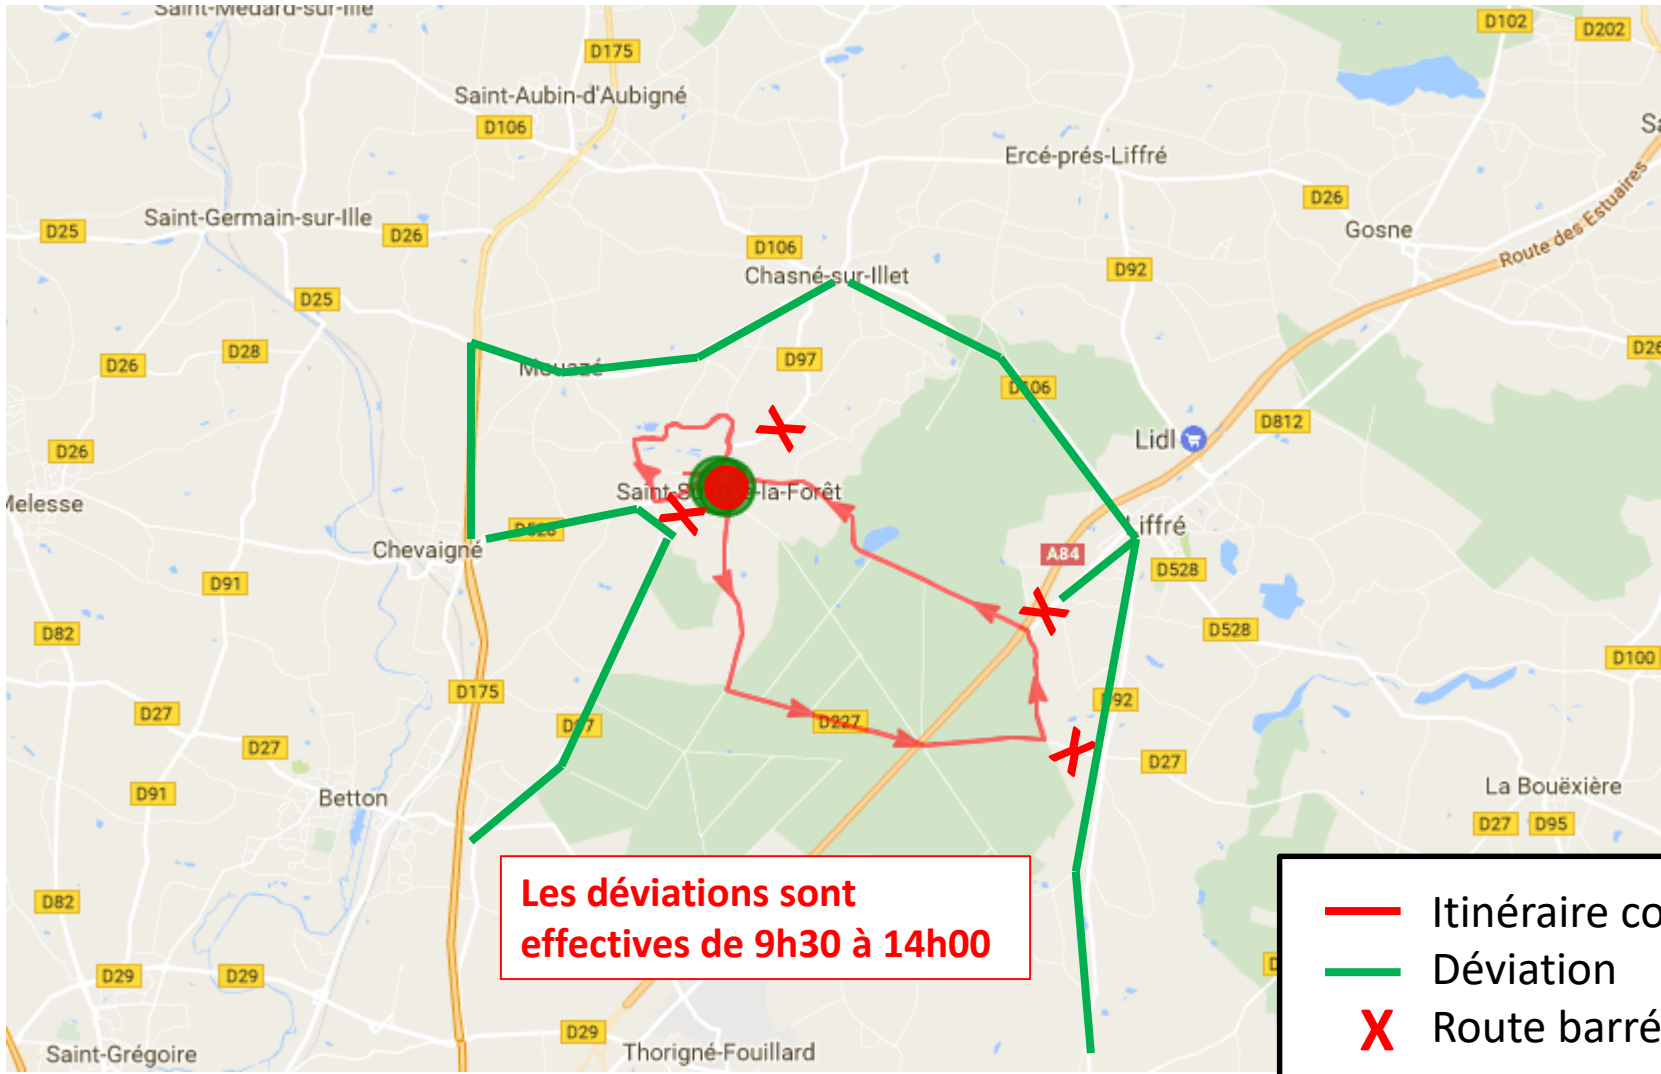

Duathlon 2019

Plans d'accès et de déviation

Routes barrées - Vue globale

Déclaré en préfecture

Accès au bourg

Déviation du bourg

Routes barrées - Détail - course à pied 1

Routes barrées - Détail - course à pied 2

Les déviations sont effectives de 9h30 à 14h00

Vers Mouazé

Vers Chasné

Routes ouvertes

Vers Chevaigné

Vers Betton

-  Itinéraire course
-  Sens de la course
-  Route barrée

Routes barrées – Course cycliste

Secteur Liffré

-  Itinéraire course
-  Sens de la course
-  Route barrée

Détail - courses enfants - course à pied

Détail - courses enfants - vélo

Horaires des courses enfants:
13h15 – 14h10