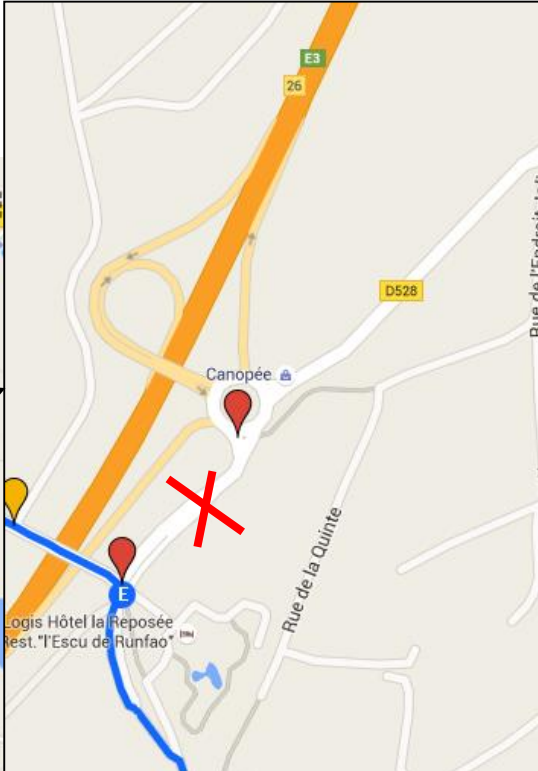

Duathlon 2019

Plans d'accès et de déviation

Routes barrées - Vue globale

Déclaré en préfecture

Accès au bourg

Déviation du bourg

Routes barrées - Détail - course à pied 1

Routes barrées - Détail - course à pied 2

Les déviations sont effectives de 9h30 à 14h00

Vers Mouazé

Vers Chasné

Routes ouvertes

Vers Chevaigné

Vers Betton

-  Itinéraire course
-  Sens de la course
-  Route barrée

Routes barrées – Course cycliste

Secteur Liffré

-  Itinéraire course
-  Sens de la course
-  Route barrée

Détail - courses enfants - course à pied

Détail - courses enfants - vélo

Horaires des courses enfants:
13h15 – 14h10