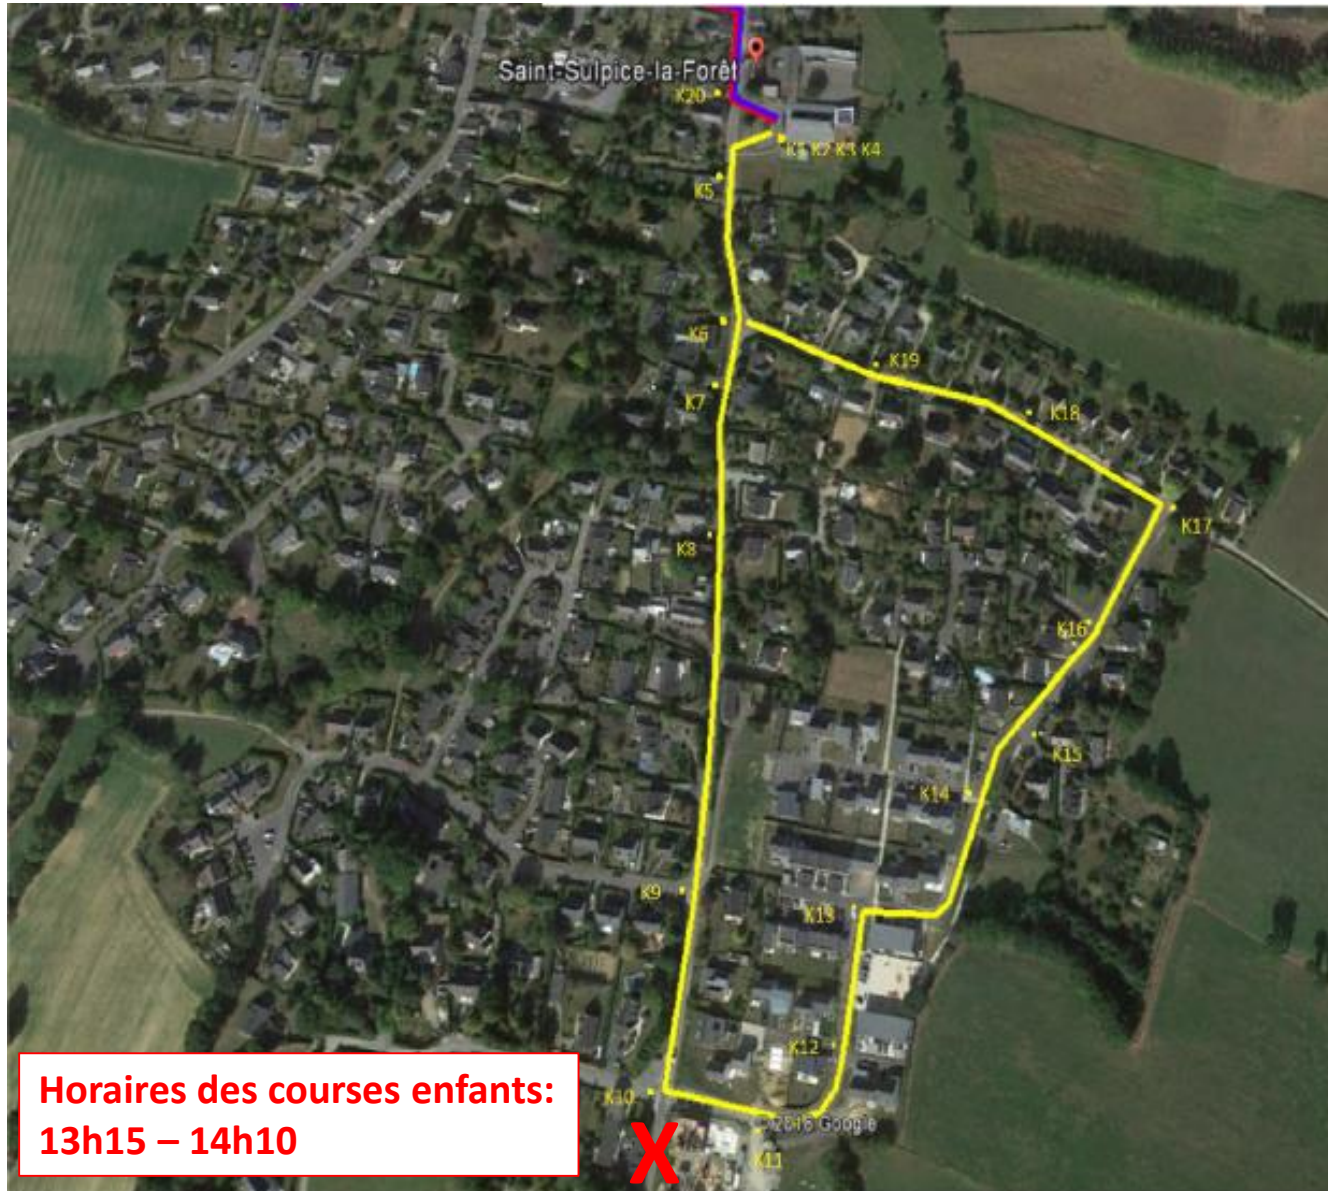

Duathlon 2019

Plans d'accès et de déviation

Routes barrées - Vue globale

Déclaré en préfecture

Accès au bourg

Déviation du bourg

Routes barrées - Détail - course à pied 1

Routes barrées - Détail - course à pied 2

Les déviations sont effectives de 9h30 à 14h00

Vers Mouazé

Vers Chasné

Routes ouvertes

Vers Chevaigné

Vers Betton

-  Itinéraire course
-  Sens de la course
-  Route barrée

Routes barrées – Course cycliste

Secteur Liffré

-  Itinéraire course
-  Sens de la course
-  Route barrée

Détail - courses enfants - course à pied

Détail - courses enfants - vélo

Horaires des courses enfants:
13h15 – 14h10