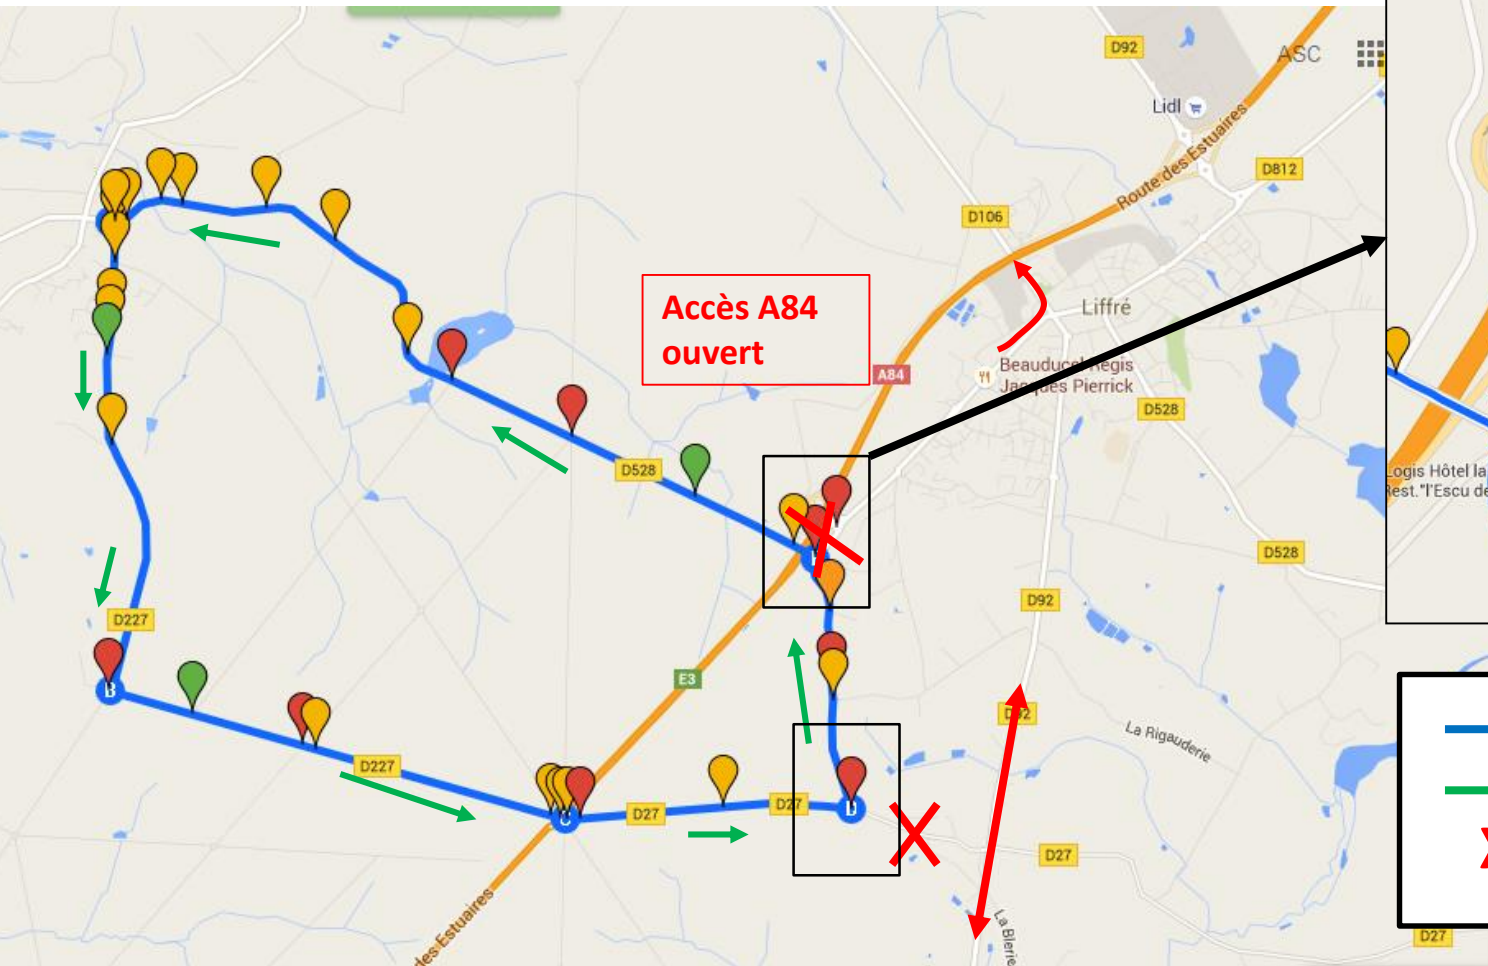

Duathlon 2019

Plans d'accès et de déviation

Routes barrées - Vue globale

Déclaré en préfecture

Accès au bourg

Déviation du bourg

Routes barrées - Détail - course à pied 1

Routes barrées - Détail - course à pied 2

Les déviations sont effectives de 9h30 à 14h00

Vers Mouazé

Vers Chasné

Routes ouvertes

Vers Chevaigné

Vers Betton

-  Itinéraire course
-  Sens de la course
-  Route barrée

Routes barrées – Course cycliste

Secteur Liffré

-  Itinéraire course
-  Sens de la course
-  Route barrée

Détail - courses enfants - course à pied

Détail - courses enfants - vélo

Horaires des courses enfants:
13h15 – 14h10