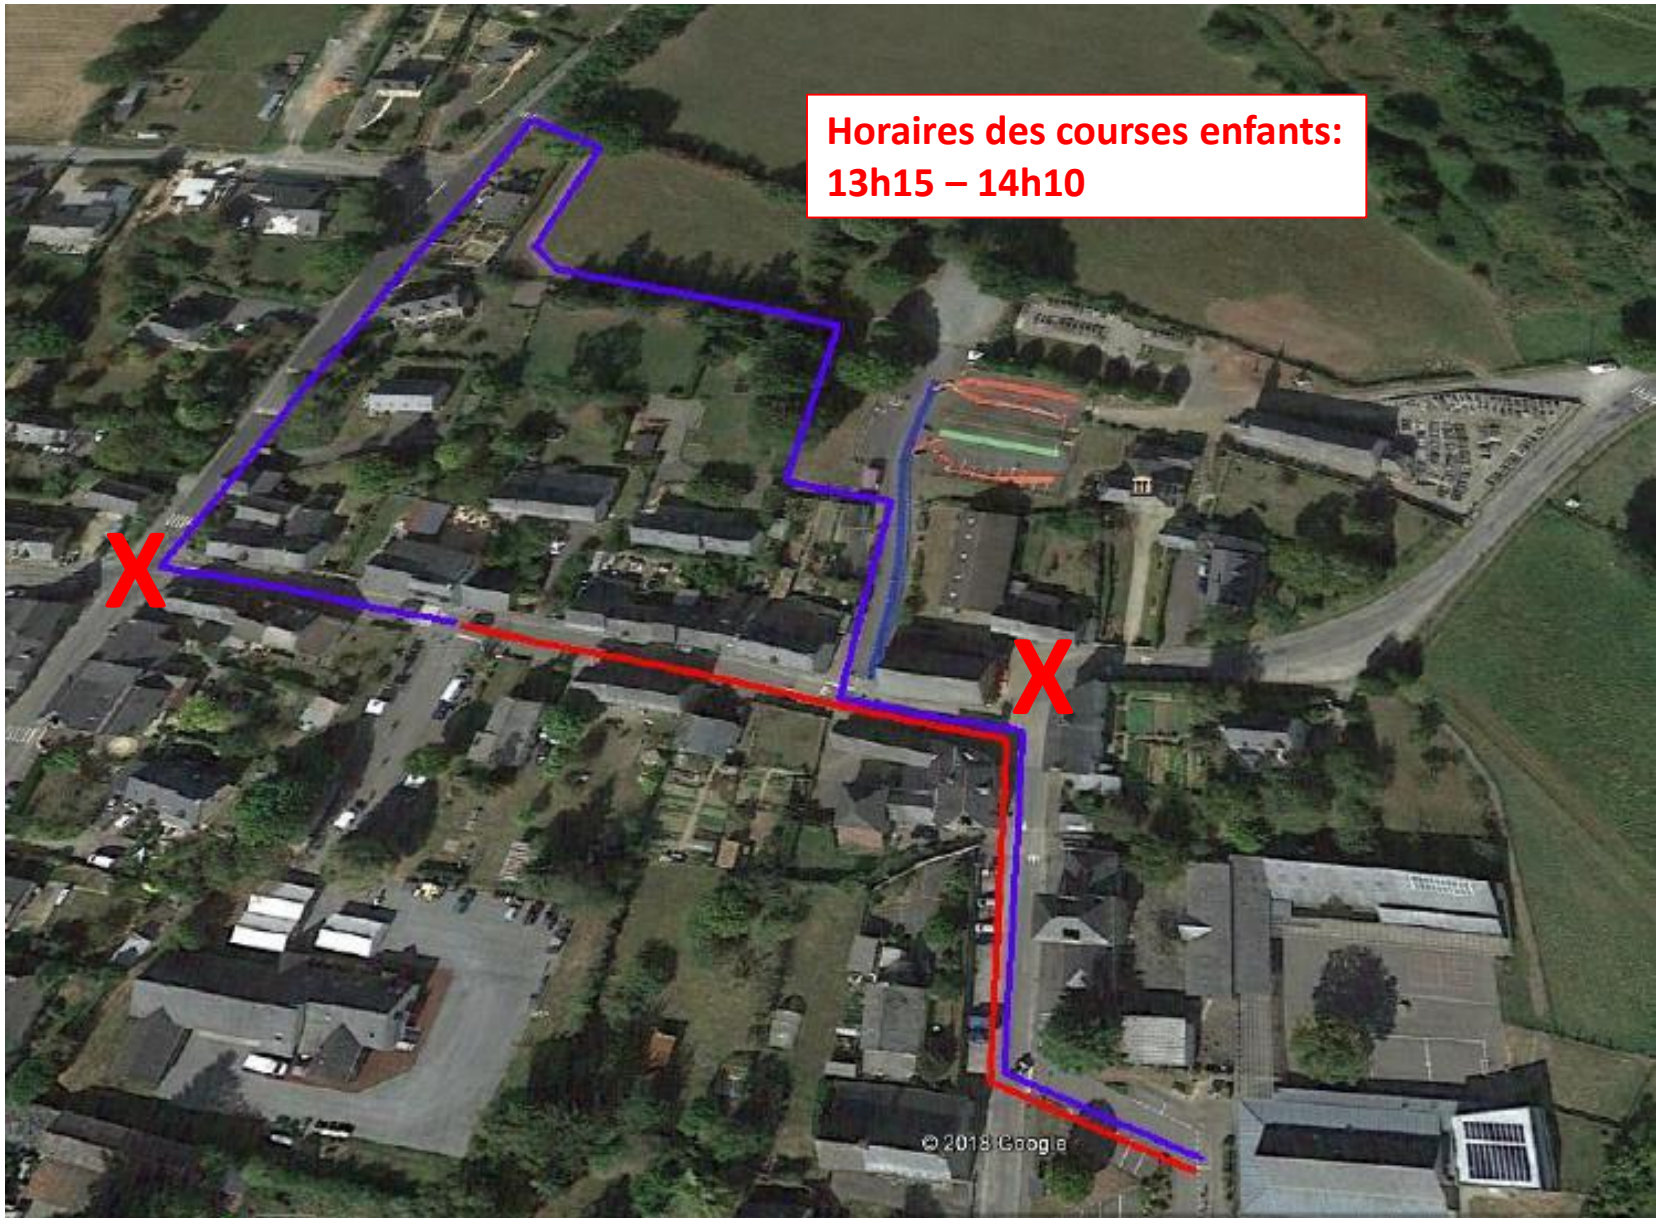

Duathlon 2019

Plans d'accès et de déviation

Routes barrées - Vue globale

Déclaré en préfecture

Accès au bourg

Déviation du bourg

Routes barrées - Détail - course à pied 1

Routes barrées - Détail - course à pied 2

Les déviations sont effectives de 9h30 à 14h00

Vers Mouazé

Vers Chasné

Routes ouvertes

Vers Chevaigné

Vers Betton

-  Itinéraire course
-  Sens de la course
-  Route barrée

Routes barrées – Course cycliste

Secteur Liffré

-  Itinéraire course
-  Sens de la course
-  Route barrée

Détail - courses enfants - course à pied

Détail - courses enfants - vélo

Horaires des courses enfants:
13h15 – 14h10