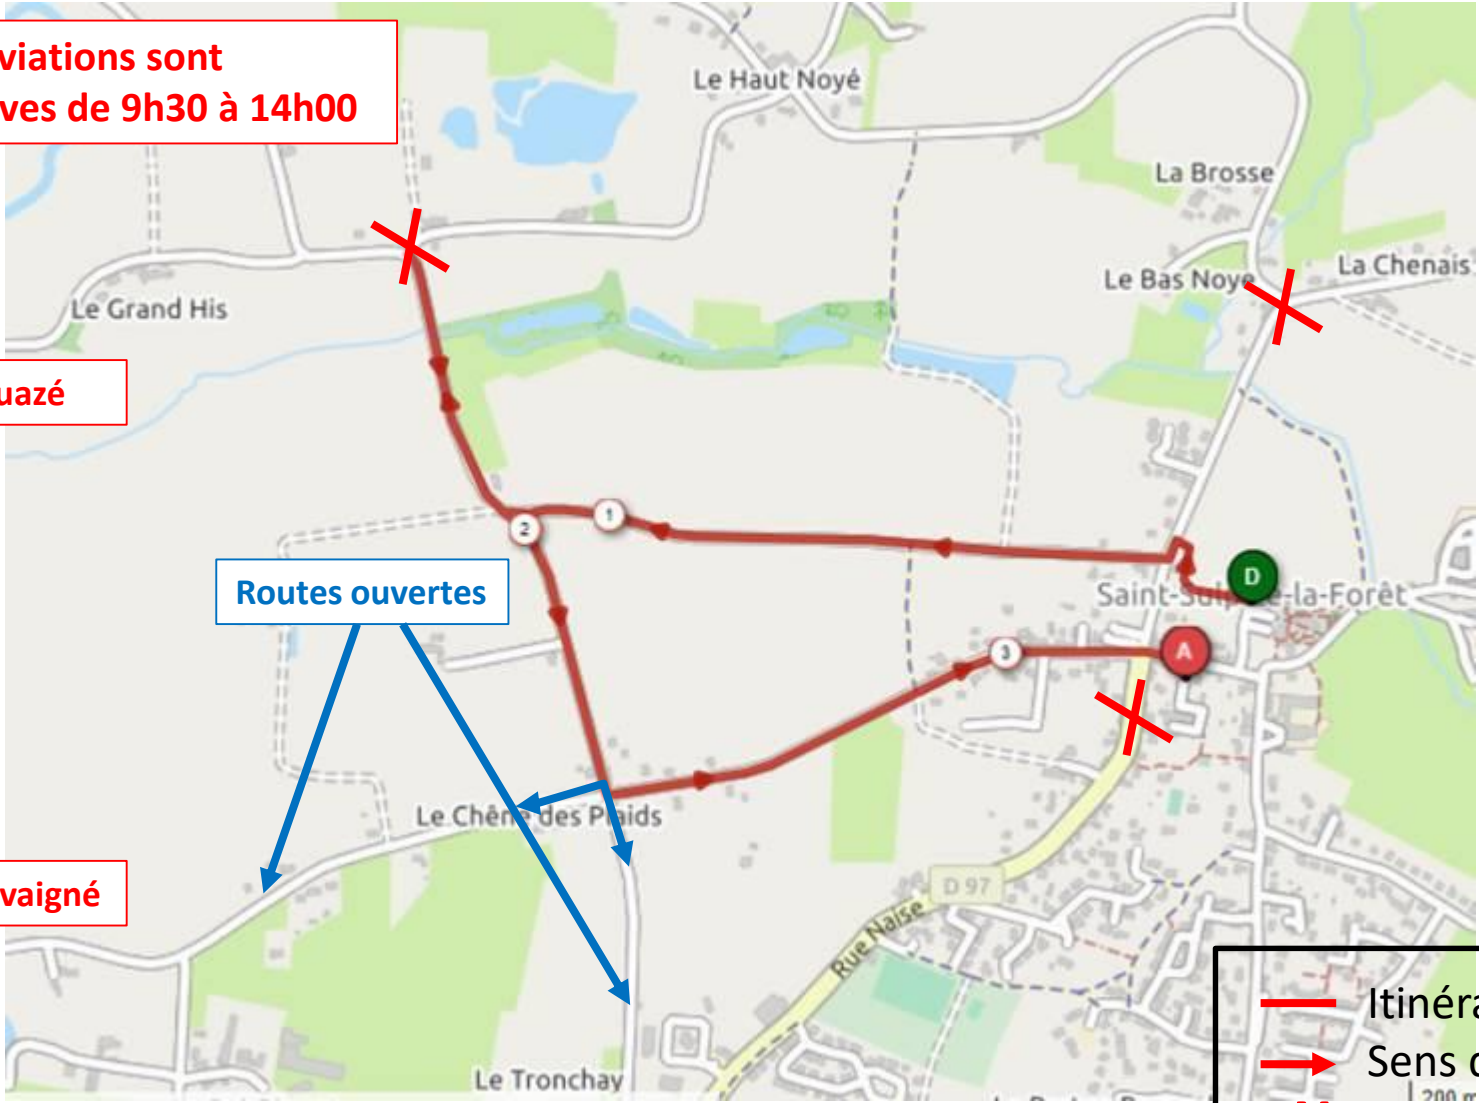

Duathlon 2019

Plans d'accès et de déviation

Routes barrées - Vue globale

Déclaré en préfecture

Accès au bourg

Déviation du bourg

Routes barrées - Détail - course à pied 1

Routes barrées - Détail - course à pied 2

Les déviations sont effectives de 9h30 à 14h00

Vers Mouazé

Vers Chasné

Routes ouvertes

Vers Chevaigné

Vers Betton

-  Itinéraire course
-  Sens de la course
-  Route barrée

Routes barrées – Course cycliste

Secteur Liffré

-  Itinéraire course
-  Sens de la course
-  Route barrée

Détail - courses enfants - course à pied

Détail - courses enfants - vélo

Horaires des courses enfants:
13h15 – 14h10